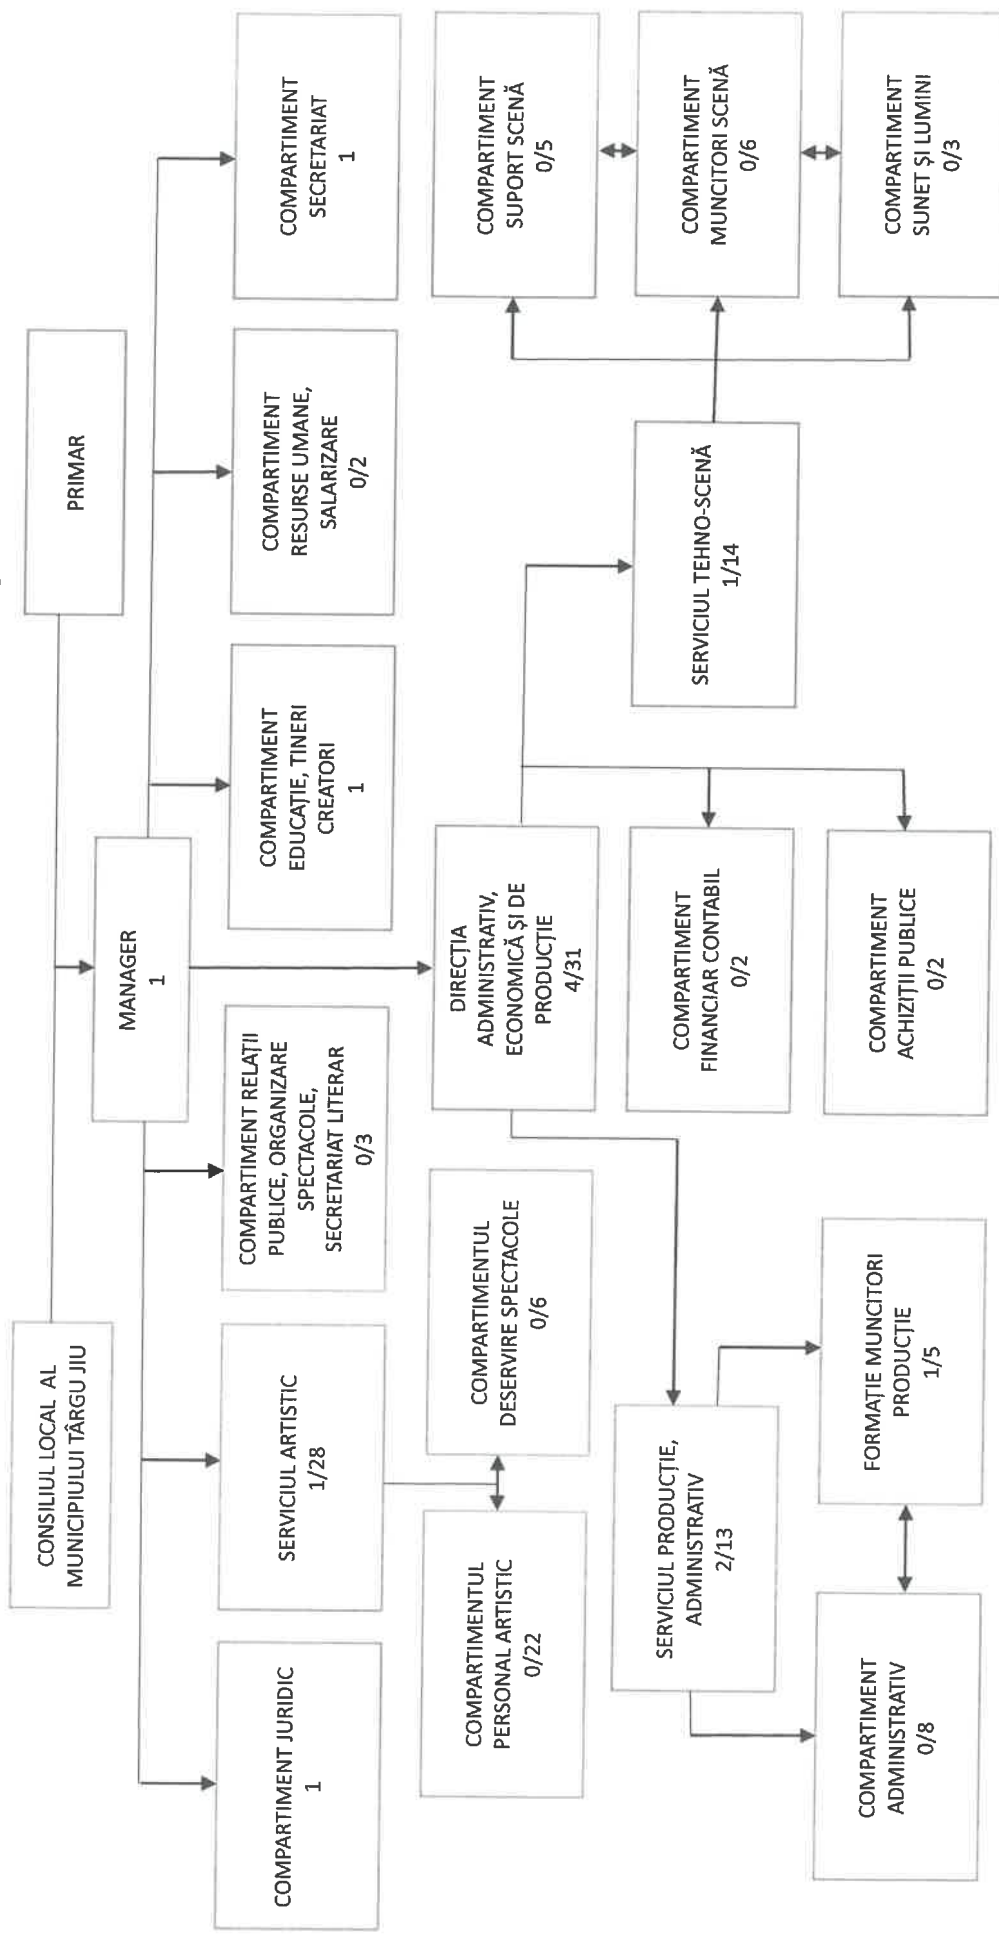

ORGANIGRAMA TEATRULUI DRAMATIC „EIVIRA GODEANU” TÂRGU JIU

PREȘEDINTE DE ȘEDINȚĂ,
Consilier,
Ion-Bogdan Bejinaru

CONTRASEMNEAZĂ,
Secretar General al Municipiului Târgu Jiu,
Natalia Popescu